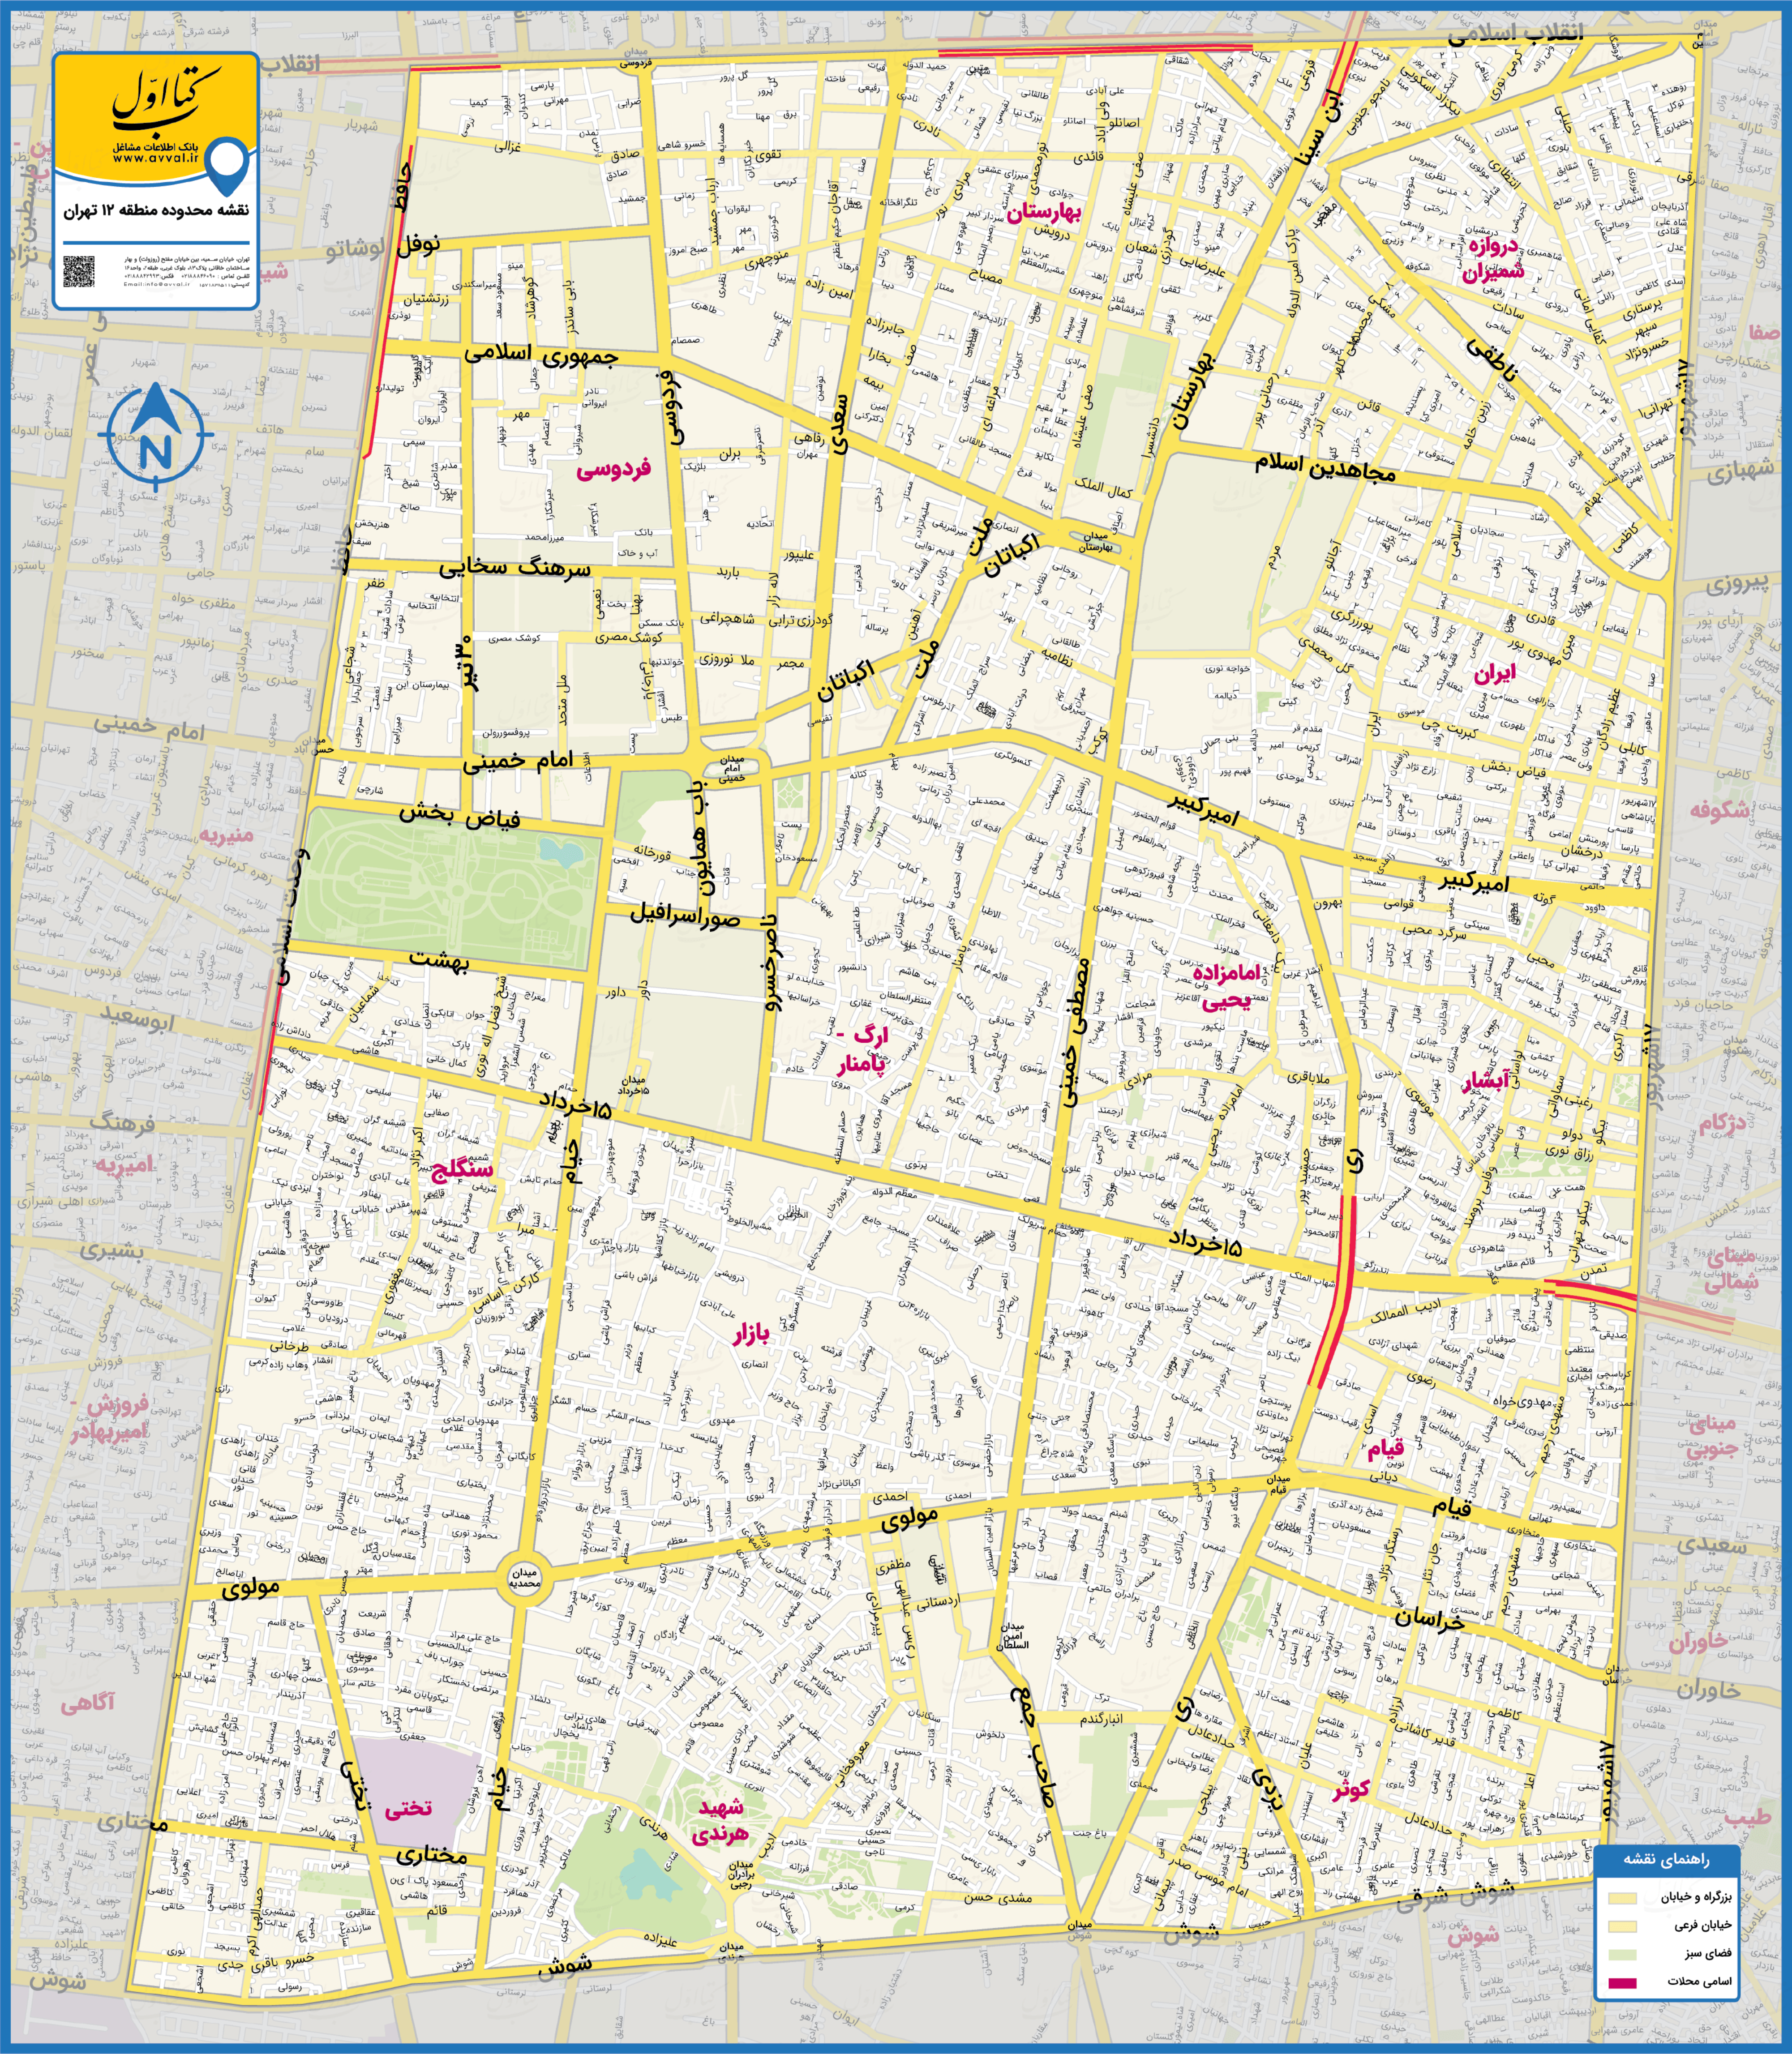

**تمااول**  
بانک اطلاعات متناقل  
www.avval.ir

نقشه محدوده منطقه ۱۲ تهران

تهران: تهران، میدان سپهر، بین خیابان مطهری (نوروزی) و پل  
تهران: تهران، میدان سپهر، بین خیابان مطهری (نوروزی) و پل  
تهران: تهران، میدان سپهر، بین خیابان مطهری (نوروزی) و پل  
تهران: تهران، میدان سپهر، بین خیابان مطهری (نوروزی) و پل

**انقلاب اسلامی**

**راهنمای نقشه**

- بزرگراه و خیابان
- خیابان فرعی
- فضای سبز
- اسامی محلات